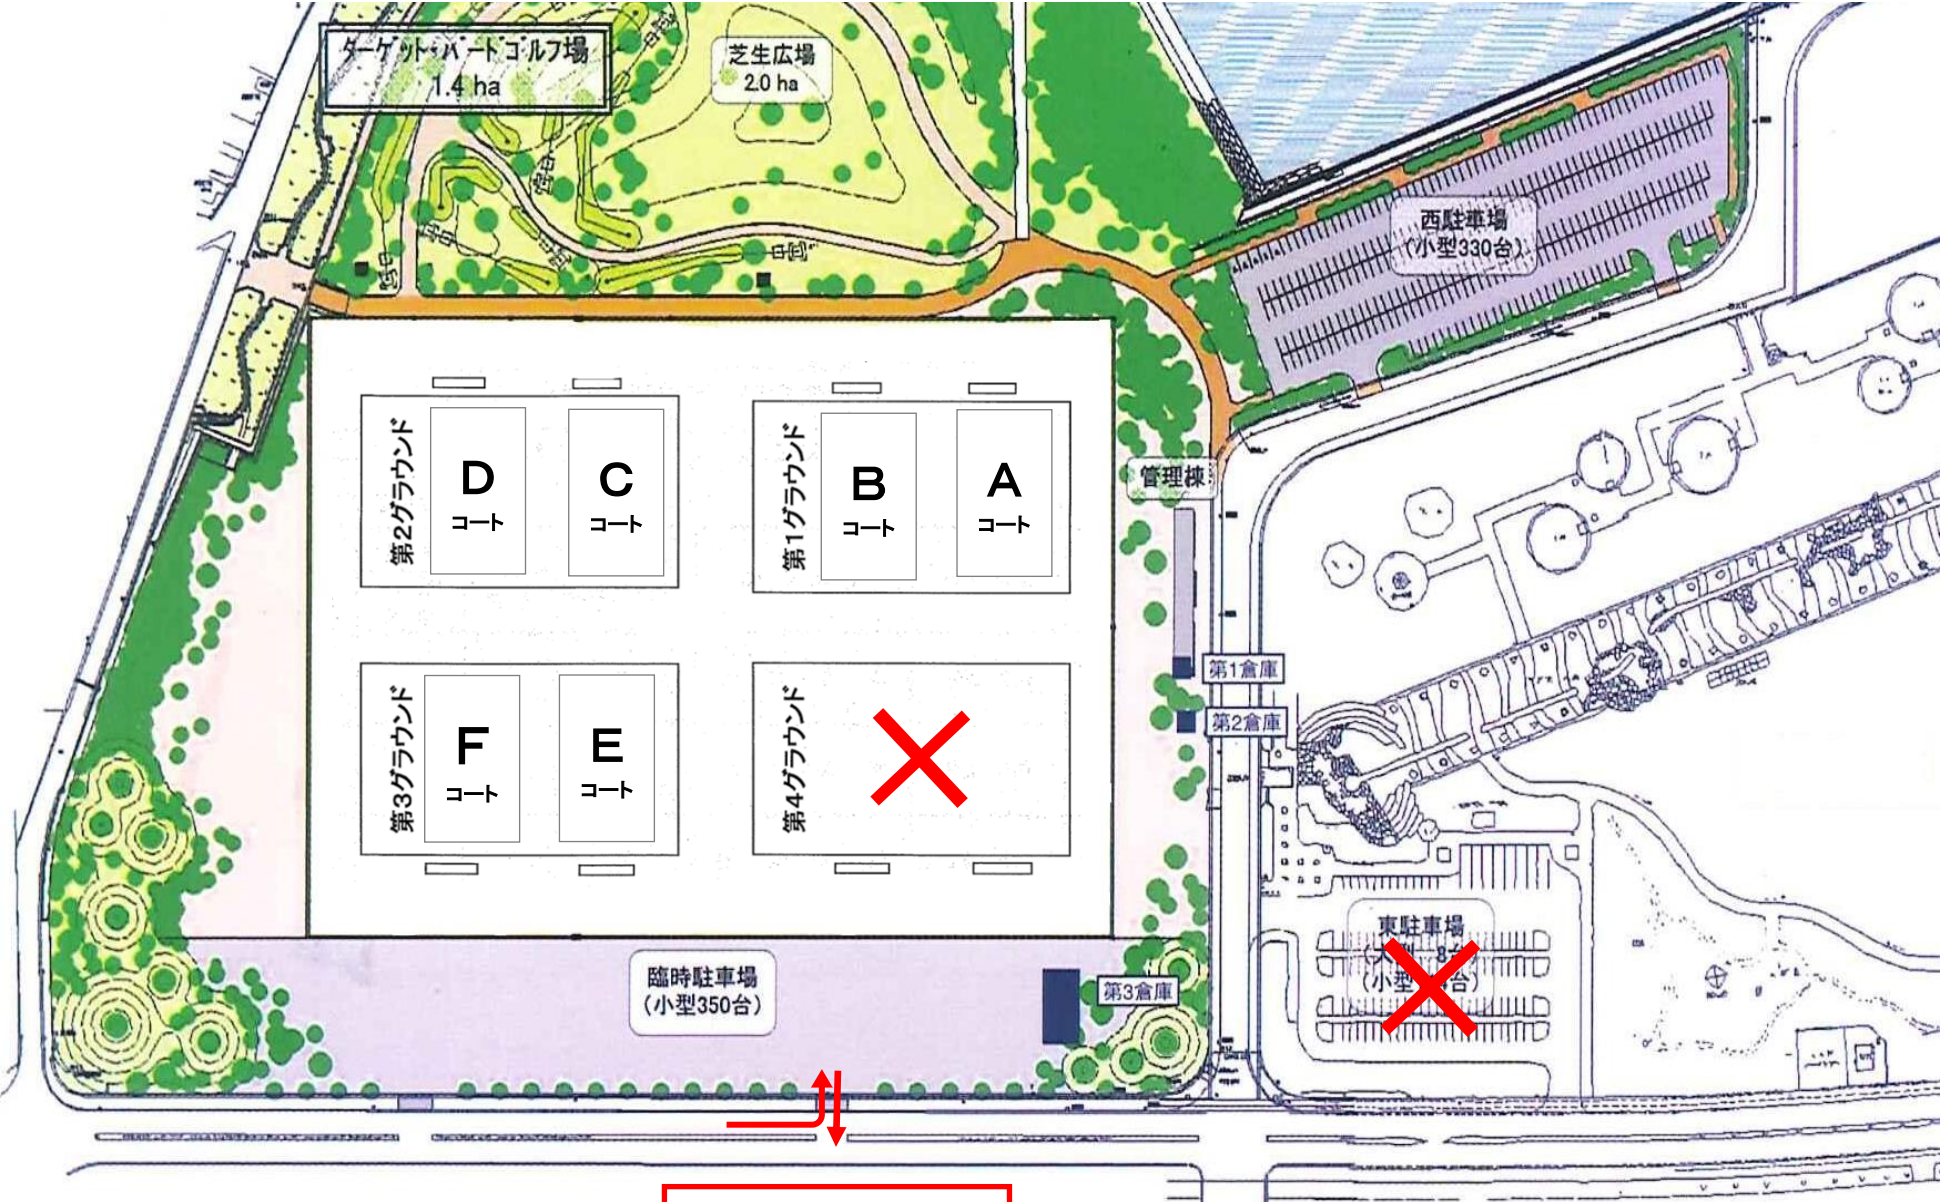

坂出市瀬戸大橋記念公園球技場

臨時駐車場 進入経路